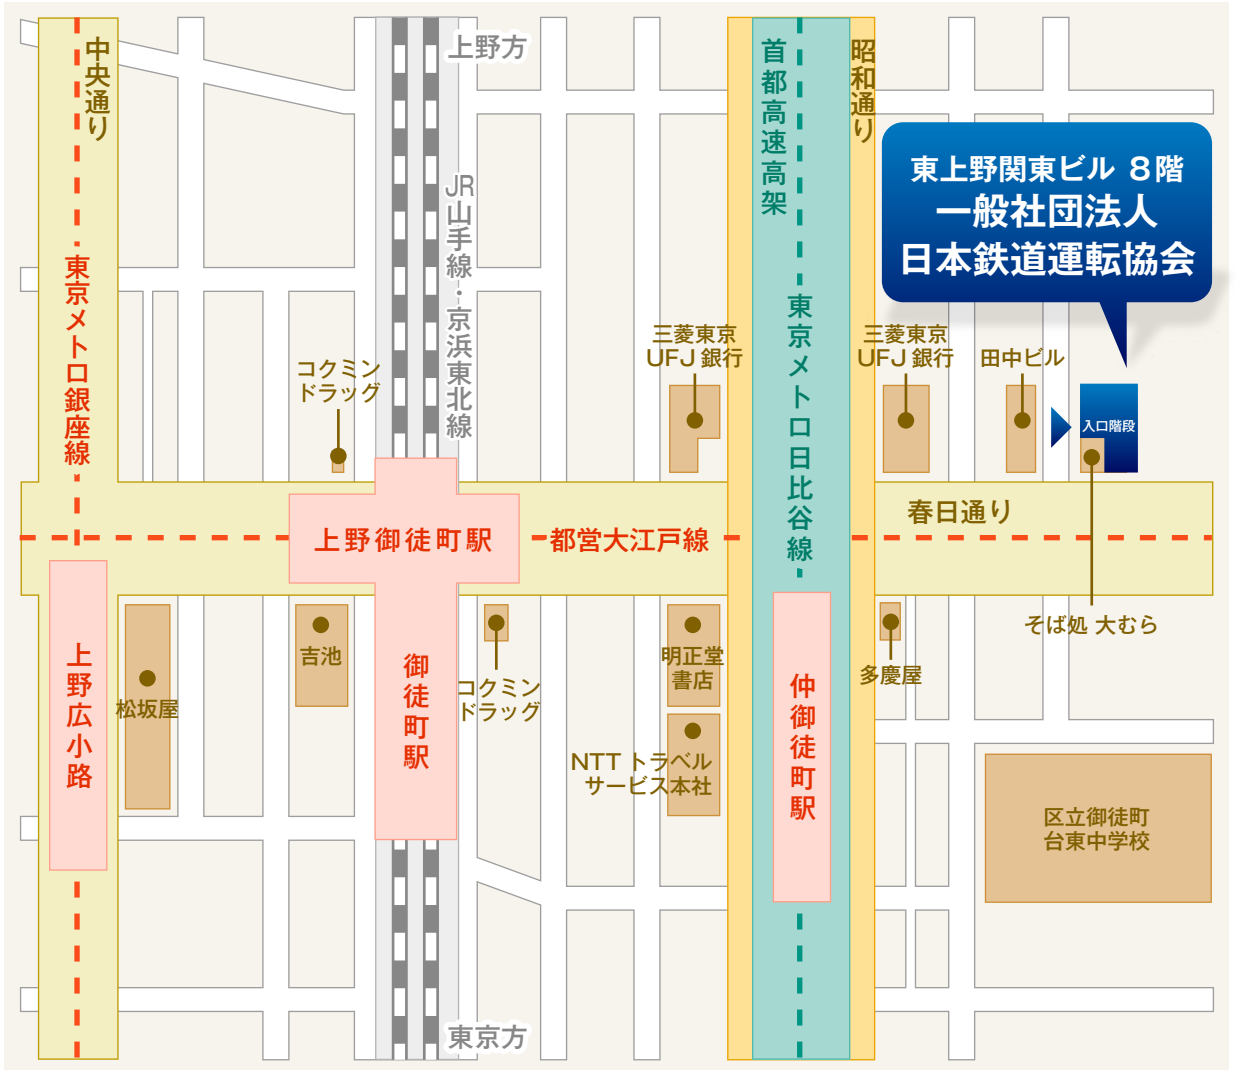

一般社団法人 日本鉄道運転協会 案内図

住所：〒110-0015 東京都台東区東上野 1-12-2 東上野関東ビル 8F

電話：NTT/03-3837-2401 JR/051-7499

FAX：NTT/03-3837-2403 JR/051-7499 (共用)

東京メトロ日比谷線	仲御徒町駅下車	徒歩 5 分	(出口 - 3)
都営大江戸線	上野御徒町駅下車	徒歩 5 分	(出口 - A8)
JR 山手線、京浜東北線	御徒町駅下車	徒歩 6 分	(出口 - 北口：上野方面)
東京メトロ銀座線	上野広小路駅下車	徒歩 8 分	(出口 - A5)